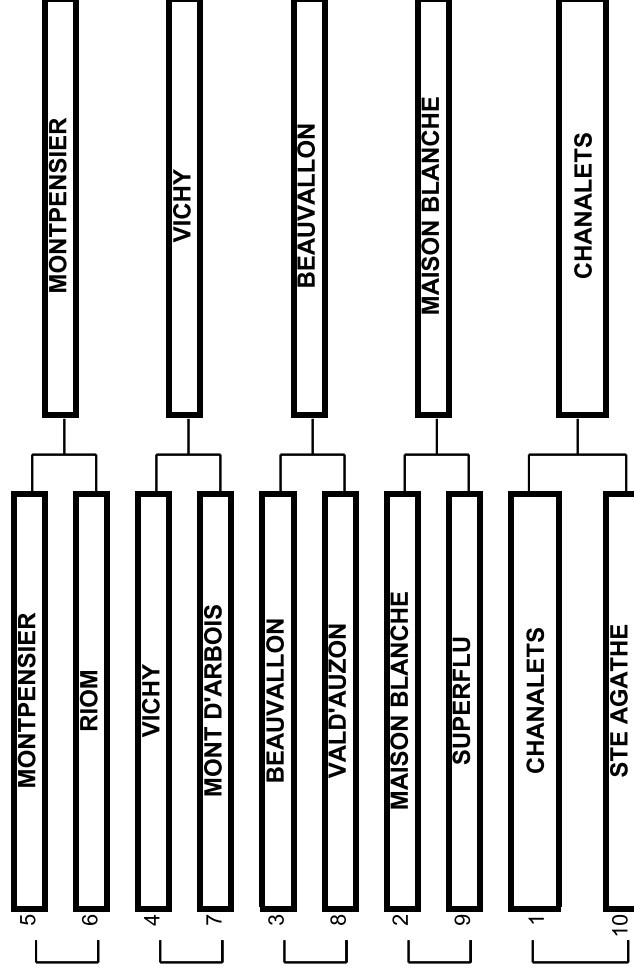

PROMOTION MESSIEURS
Qualification Région Sud-Est
Golf Club de Montpensier du 6 au 8 mai 2022

TABLEAU MATCH PLAY

1/5 DE FINALE

PROMOTION MESSIEURS
Qualification Région Sud-Est
Golf Club de Montpensier du 6 au 8 mai 2022